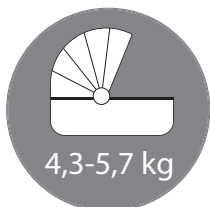

Specyfikacja - Specification*