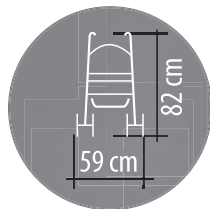

E-06

E-07

E-08

Specyfikacja - Specification*

przykrycie na nóżki
footcover

fotelik
samochodowy
car seat

*opcja
option*

folia
przeciwdeszczowa
raincover