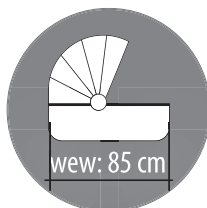

Specyfikacja - Specification*