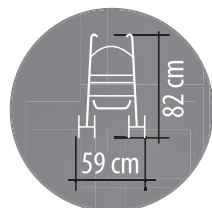

Specyfikacja - Specification*