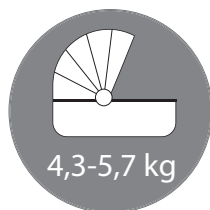

E-06

E-07

E-08

Specyfikacja - Specification*

przykrycie na nóżki
footcover

fotelik
samochodowy
car seat

*opcja
option*

folia
przeciwdeszczowa
raincover