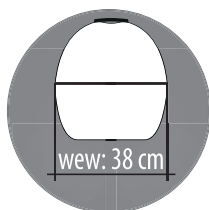

E-06

E-07

E-08

Specyfikacja - Specification*

przykrycie na nóżki
footcover

fotelik
samochodowy
car seat

*opcja
option*

folia
przeciwdeszczowa
raincover